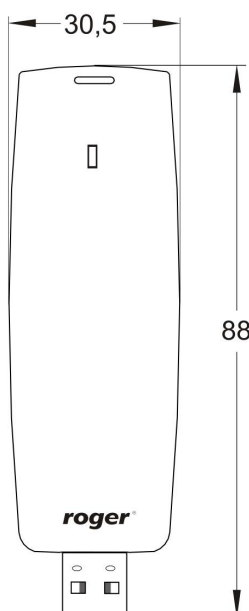

RUD-3	RUD-3-DES
Charakterystyka		
Obsługa kart standardu MIFARE Classic	Ultralight®, 1K, 4K	Ultralight®, 1K, 4K
Obsługa kart standardu MIFARE DESFire	–	EV1
Odczyt numerów	CSN, SSN, MSN	CSN, SSN, MSN, DESFire File
Zapis numerów	SSN, MSN	SSN, MSN, DESFire File
Zasięg odczytu kart MIFARE Classic	do 6 cm	do 6 cm
Zasięg odczytu kart MIFARE DESFire	–	do 3 cm
Interfejs komunikacyjny: USB-HID	+	+
Wskaźnik LED	+	+
Konfiguracja z komputera PC (program RogerVDM)	+	+
Kabel podłączeniowy USB z podstawką	+	+
Praca w warunkach wewnętrznych	+	+
Pakiet SDK	+	+

Widok oraz wymiary RUD-3

Dostępne wersje i oznaczenia	
Indeks	Opis
RUD-3	Odczyt/programowanie kart MIFARE Classic
RUD-3-DES	Odczyt/programowanie kart MIFARE Classic oraz MIFARE DESFire

Dane techniczne	
Parametr	Wartość
Napięcie zasilania	5 VDC bezpośrednio z portu USB
Średni pobór prądu	80 mA
Czas odczytu	Ok. 200ms
Zakres temperatur pracy	+5 ... +45° C
Wilgotność względna	0 - 95% (bez kondensacji)
Wymiary	88 x 30,5 x 14,5 mm
Waga	≈ 20g

ROGER sp. z o.o. sp. k.
Gościszewo 59
82-400 Sztum
Polska

T. +48 55 272 0132
F. +48 55 272 0133
E. roger@roger.pl
I. www.roger.pl

roger®